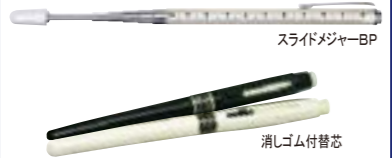

★ペンストックシリーズの標準装備内容★

僅か 22 mm厚の国産ワンタッチABSケースに数字大表示ソーラーカード電卓・消しゴム付替芯・定規付ルーペ・ペン類を標準装備して限界までコンパクトにした成型ケース入ミニビジネスセット。

※(B)タイプは消しゴム付替芯がセットされていません。消しゴム付替芯の代わりにスライドメジャーBPがセットされます。

スライドメジャーBP