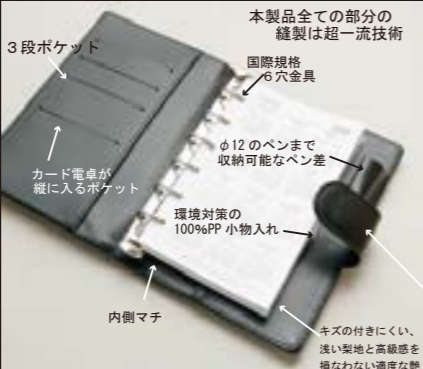

★エコB7牛革ミニシステム手帳 シリーズの標準装備内容★

本革の裁断破片や規格外生地を特殊加工で溶かして再成型させたエコリサイクルレザーを使用する国際規格B7ミニシステム手帳。再生牛革により均等な質感と経済性を保つ。表生地・裏生地とも独立貼り合せの超高級2重縫製。内側左は3段カード差・内側両サイド内ポケット・ノート類は無地・月間・週刊・フリー・アドレスがセット。環境対策スライド式PPポケットが標準装備。
(一部のセットは数字大表示ソーラーカード電卓付)

- (A) 電卓付はソーラーカード電卓付き
- 液晶表示がわかりやすい
 - ソーラー集光部が大きい
 - ボタンタッチがわかりやすい
 - タッチエラーが発生しない
 - 僅かな明かりで起動できる

国際規格 エコ牛革ミニシステム手帳 B7

今までの中国製では考えられない高い品質と贅沢仕上げ

エコノミー価格の決め手は 再生牛革100%

納品時には、品質保持のための乾燥剤とキズ防止の台紙入

2枚の革を貼り合せなんと内側・外側別貼り合せ溝込み縫製が最高級仕上げの証